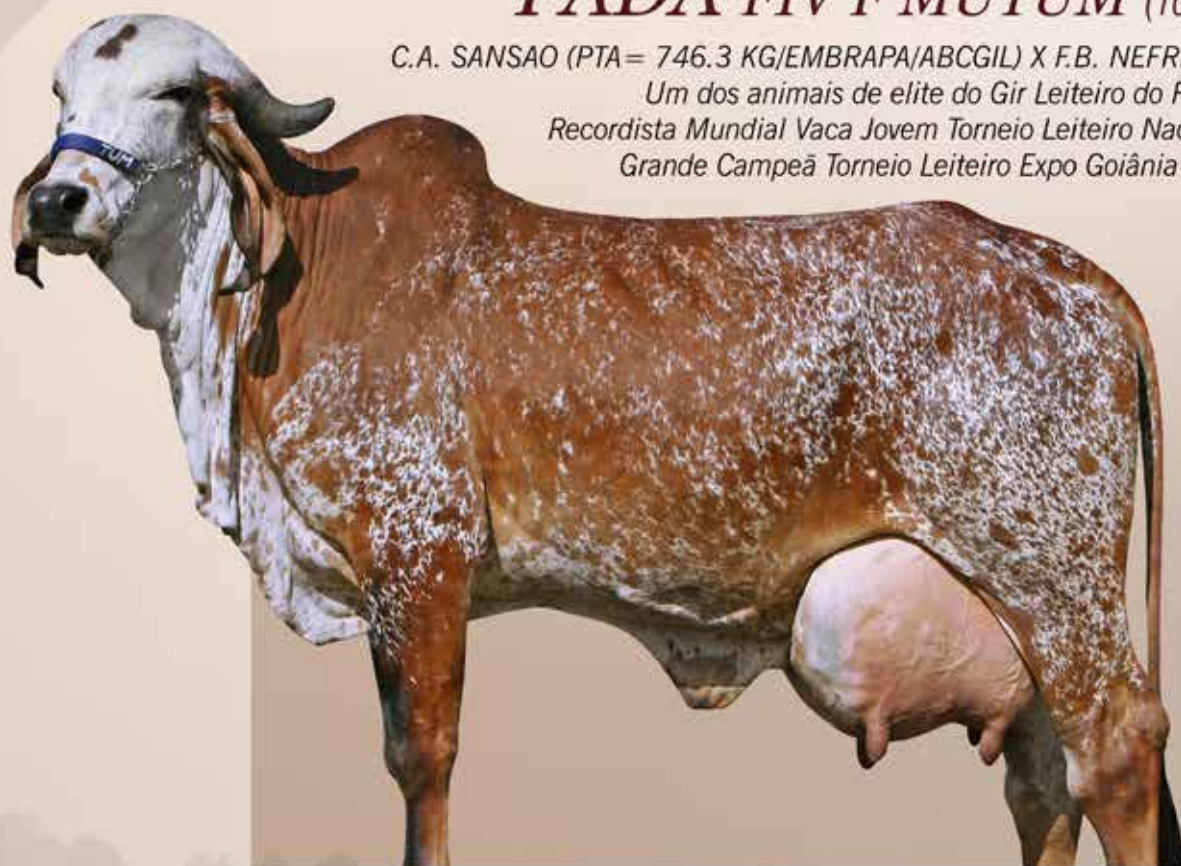

Mato Grosso investe em genética

FADA FIV F MUTUM (10.215 KG de Leite)

C.A. SANSÃO (PTA = 746.3 KG/EMBRAPA/ABCGIL) X F.B. NEFRITA (9.041 KG DE LEITE)

Um dos animais de elite do Gir Leiteiro do País.

Recordista Mundial Vaca Jovem Torneio Leiteiro Nacional 2009

Grande Campeã Torneio Leiteiro Expo Goiânia 2010

Mãe de Isadora (Campeã Vaca Jovem Torneio Leiteiro Luziânia 2012 com 50Kg de Leite) e de Jacto Mutum, Touro em teste de Progenie EMBRAPA/ABCGIL, pertencente a bateria de touros da Alta Genética.

Campeã Bezerra e Melhor Novilha da Expovale Juara – MT 2015

FOTOS GUSTAVO MIGUEL E ADIR

Getúlio Vilela leva os prêmios de Expositor Revelação, Melhor Criador e Expositor do estado de Mato Grosso e 3º Melhor Criador do Ranking Nacional da ABCGIL 2014/2015